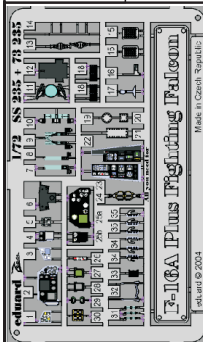

F-16A Plus

eduard

73 235

1/72 scale detail set for HASEGAWA kit • sada detailů pro model HASEGAWA 1/72

film
A B C D
SS 235 +73 235
F-16A Plus

- APPLY EXPRESS MASK AND PAINT BEFORE GLUING
POUŽIT EXPRESS MASK NABARVIT PŘED SLEPENÍM
- SYMMETRICAL ASSEMBLY
SYMETRICKÁ MONTÁŽ
- REMOVE
ODSTRANIT
- GRIND
OBROUSIT
- DRILL HOLE
VRTÁT OTVOR
- BEND
OHNOUT
- OPTION
VOLBA
- REPLACE
NAHRADIT

ORIGINAL KIT PARTS
PŮVODNÍ DÍLY STAVEBNICE

PHOTO-ETCHED PARTS
LEPTANÉ DÍLY

PARTS TO BE REMOVED
DÍLY K ODSTRANĚNÍ

FILL
TMELIT

REFERENCES:

www.aircraftresourcecenter.com
DACO Publications #1
SQUADRON/SIGNAL PUBLICATION
F-16-IN ACTION
HT Model #906